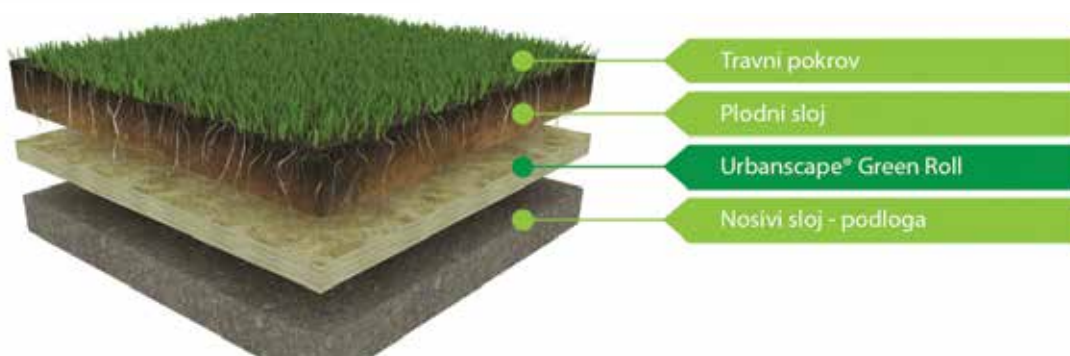

KI HTC Zelene kocke D11, 20x20x20,
kutija 125 kg, 1,14 m³

USC-CUBES BOX

2.055,38