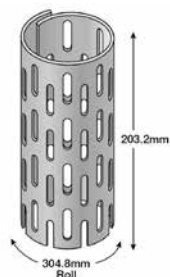

Zaštita debla

Zaštita debla

TP-128

14,00