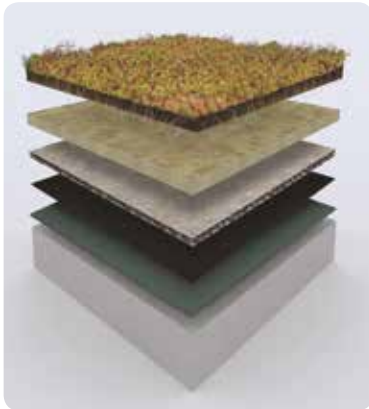

Komplet sustavi za krovni vrt

URBANSCAPE zeleni krov komplet - Standard Air
(Drenažni filc s PP vlaknima,
Green Roll 20, Sedum Mix)

USC-SYS-ST AIR

340,61

URBANSCAPE zeleni krov komplet - Premium Air
(Drenažni filc s PP vlaknima,
Green Roll 40, Sedum Mix)

USC-SYS-PR AIR

380,92