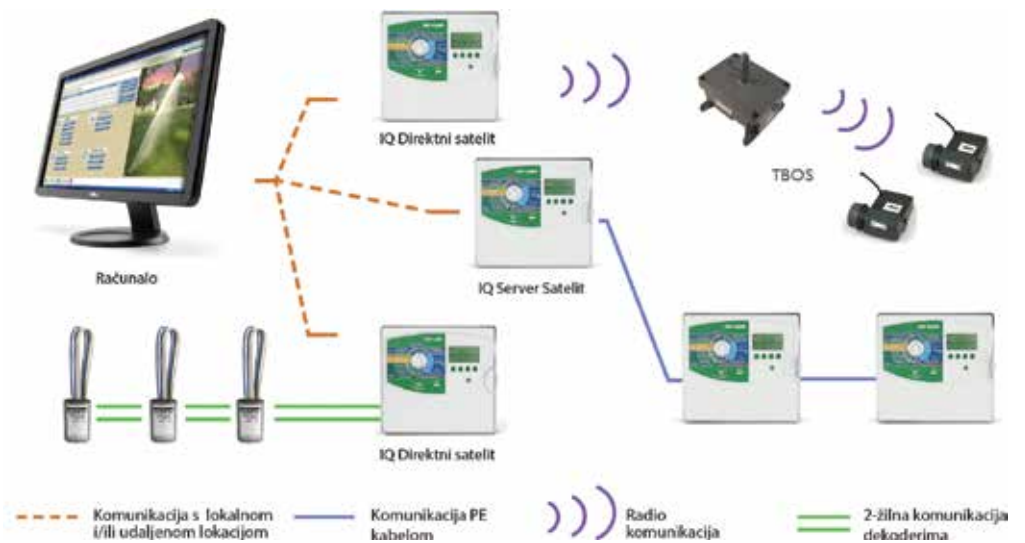

IQCMLXD

IQFSCMLXME

TBOS-II kontrolni moduli u IQ upravljačkom sustavu

TBOS2 MRM EU

TBOS2 RR EU

IQ TBOS NET Paket: 1 x IQ TBOS MRM, 3 x IQ TBOS RR	IQ TBOS NET	45.996,17
TBOS-II Master radio modul	TBOS2 MRM EU	4.950,93
TBOS-II Radio relej s 12VAC transformatorom	TBOS2 RR EU	6.770,30

SITE CONTROL - dekoderski centralni upravljački sustav

SiteControl upravljački software
dekoder verzija (LDI, LTB300, bez PC)

SITE CTRL DEC

Na upit

Dijafragme za el. ventile

Dijafragma za ventil 100PEB	DIAPH 100PEB	480,16
Dijafragma za ventile 150/200 PE/PEB	DIAPH 150 200PEB	798,85
Dijafragma za ventil 100PGA	DIAPH 100PGA	445,47
Dijafragma za ventil 150PGA	DIAPH 150PGA	590,02
Dijafragma za ventil 200PGA	DIAPH 200PGA	777,68