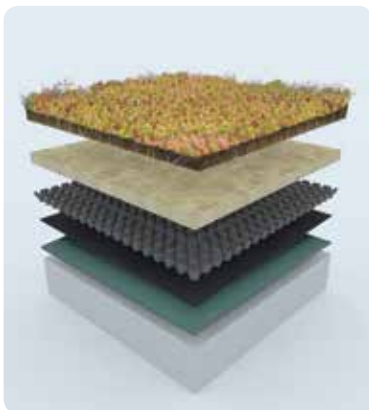

URBANSCAPE zeleni krov komplet - Standard High
(Drenažno akumulacijske kadice,
Green Roll 20, Sedum Mix)

USC-SYS-ST HIGH

342,49

URBANSCAPE zeleni krov komplet - Premium High
(Drenažno akumulacijske kadice,
Green Roll 40, Sedum Mix)

USC-SYS-PR HIGH

382,80