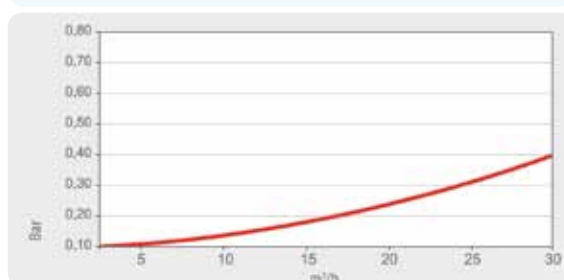

Filter disk FiltMaster 2", 130 micr.

FILTMASER 200-130

1.500,00

Ventilske kutije

EzOpen ventilske kutije

Ventilska kutija, okrugla, EZ Large 25	EzOpen Round	53,46
Ventilska kutija, četvrtasta, EzOpen Standard	EzOpen STD	139,04
Ventilska kutija, četvrtasta, EzOpen Jumbo	EzOpen JMB	234,52
Poklopac za EzOpen STD ventilsku kutiju	EzOpen STD Cover	108,68
Poklopac za EzOpen JMB ventilsku kutiju	EzOpen JMB Cover	165,22