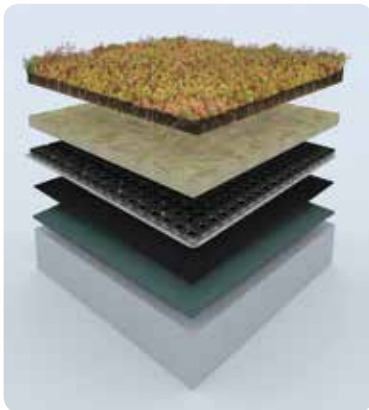

URBANSCAPE zeleni krov komplet - Standard
(Drenaža Univerzal, Green Roll 20, Sedum Mix)

USC-SYS-ST

345,83

URBANSCAPE zeleni krov komplet - Premium
(Drenaža Univerzal, Green Roll 40, Sedum Mix)

USC-SYS-PR

386,14