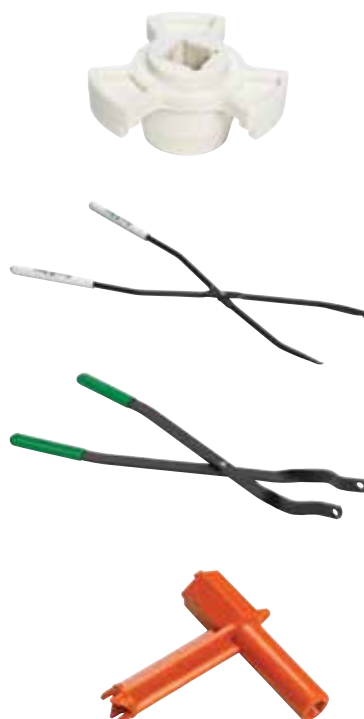

Veličine dizni za **EAGLE 900 - XX**: 44, 48, 52, 56, 60, 64

Veličine dizni za **EAGLE 950 - XX**: 18-C, 20-C, 22-C, 24-C, 26, 28, 30, 32

Pokrovi za rotore EAGLE™ 900/950

Pokrov od umjetne trave za EAGLE 900/950	COV 900-950 GRC	1.853,02
Pokrov gumeni za E 900	COV 900RC	1.208,38
Pokrov gumeni za E 950	COV 950RC	1.208,38

Zglobni priključci / pribor za golf rotore

INAQUA

Zglobni priključci

Zglobni priključak 1" - kratki, BSPxBSP, 30 cm (12")	SJ-12-100-22	306,13
Zglobni priključak 1" - kratki, BSPxACME, 30 cm (12")	SJ-12-100-23	306,13
Zglobni priključak 1"1/4, BSPxACME, 30 cm (12")	SJ-12-125-23	345,23
Zglobni priključak 1"1/2, BSPxACME, 30 cm (12")	SJ-12-150-23	449,51
Zglobni priključak 1" - dugi, BSPxBSP, 45 cm (18")	SJ-18-100-22	382,44
Zglobni priključak 1"1/4 - dugi, BSPxBSP, 45 cm (18")	SJ-18-125-22	486,55
Zglobni priključak 1"1/2 - dugi, BSPxBSP, 45 cm (18")	SJ-18-150-22	873,74
Zglobni priključak 1"1/2 - dugi, BSPxACME, 45 cm (18")	SJ-18-150-23	486,96

Alati za golf rotore

Ključ za filter za golf rotore tip E	IS-TSRS	231,34
Kliješta za prstenove 700/750/751	SRP-700	894,28
Kliješta za prstenove EAGLE 900/950	SRP	1.047,22
Ključ za golf rotore tip E, višenamjenski, narančasti	KEY EGL-SVK	194,89
Ključ 7" (18 cm) za odabir moda rada ventila na golf rotorima tip E, zeleni	KEY DR-SVK-7	401,64
Alat za ventil na golf rotorima serije 700/750/751 tip E	KEY VT-700	1.262,50
Alat za ventil na golf rotorima serije EAGLE 900/950 tip E	KEY VT-DR	1.299,39