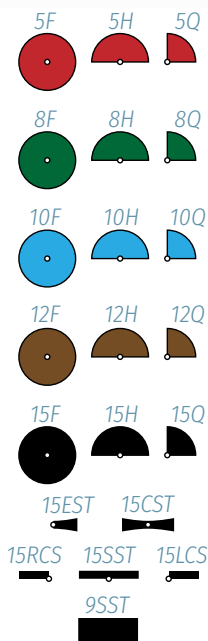

MPR - dizne usklađenog intenziteta za pop-up prskalice

Dizna MPR 5F, puni krug, crvena	NOZ MPR 5F	17,85
Dizna MPR 5H, pola kruga, crvena	NOZ MPR 5H	17,85
Dizna MPR 5Q, četvrtina kruga, crvena	NOZ MPR 5Q	17,85
Dizna MPR 8F, puni krug, zelena	NOZ MPR 8F	17,85
Dizna MPR 8H, pola kruga, zelena	NOZ MPR 8H	17,85
Dizna MPR 8Q, četvrtina kruga, zelena	NOZ MPR 8Q	17,85
Dizna MPR 10F, puni krug, plava	NOZ MPR 10F	17,85
Dizna MPR 10H, pola kruga, plava	NOZ MPR 10H	17,85
Dizna MPR 10Q, četvrtina kruga, plava	NOZ MPR 10Q	17,85
Dizna MPR 12F, puni krug, smeđa	NOZ MPR 12F	17,85
Dizna MPR 12H, pola kruga, smeđa	NOZ MPR 12H	17,85
Dizna MPR 12Q, četvrtina kruga, smeđa	NOZ MPR 12Q	17,85
Dizna MPR 15F, puni krug, crna	NOZ MPR 15F	17,85
Dizna MPR 15H, pola kruga, crna	NOZ MPR 15H	17,85
Dizna MPR 15Q, četvrtina kruga, crna	NOZ MPR 15Q	17,85
Dizna MPR 9SST, trakasti mlaz, sa strane, siva	NOZ MPR 9SST	17,85
Dizna MPR 15CST, trakasti mlaz, centralno, crna	NOZ MPR 15CST	17,85
Dizna MPR 15SST, trakasti mlaz, sa strane, crna	NOZ MPR 15SST	17,85
Dizna MPR 15EST, trakasti mlaz, na kraju, crna	NOZ MPR 15EST	17,85
Dizna MPR 15LCS, trakasti mlaz, lijevi kut, crna	NOZ MPR 15LCS	17,85
Dizna MPR 15RCS, trakasti mlaz, desni kut, crna	NOZ MPR 15RCS	17,85