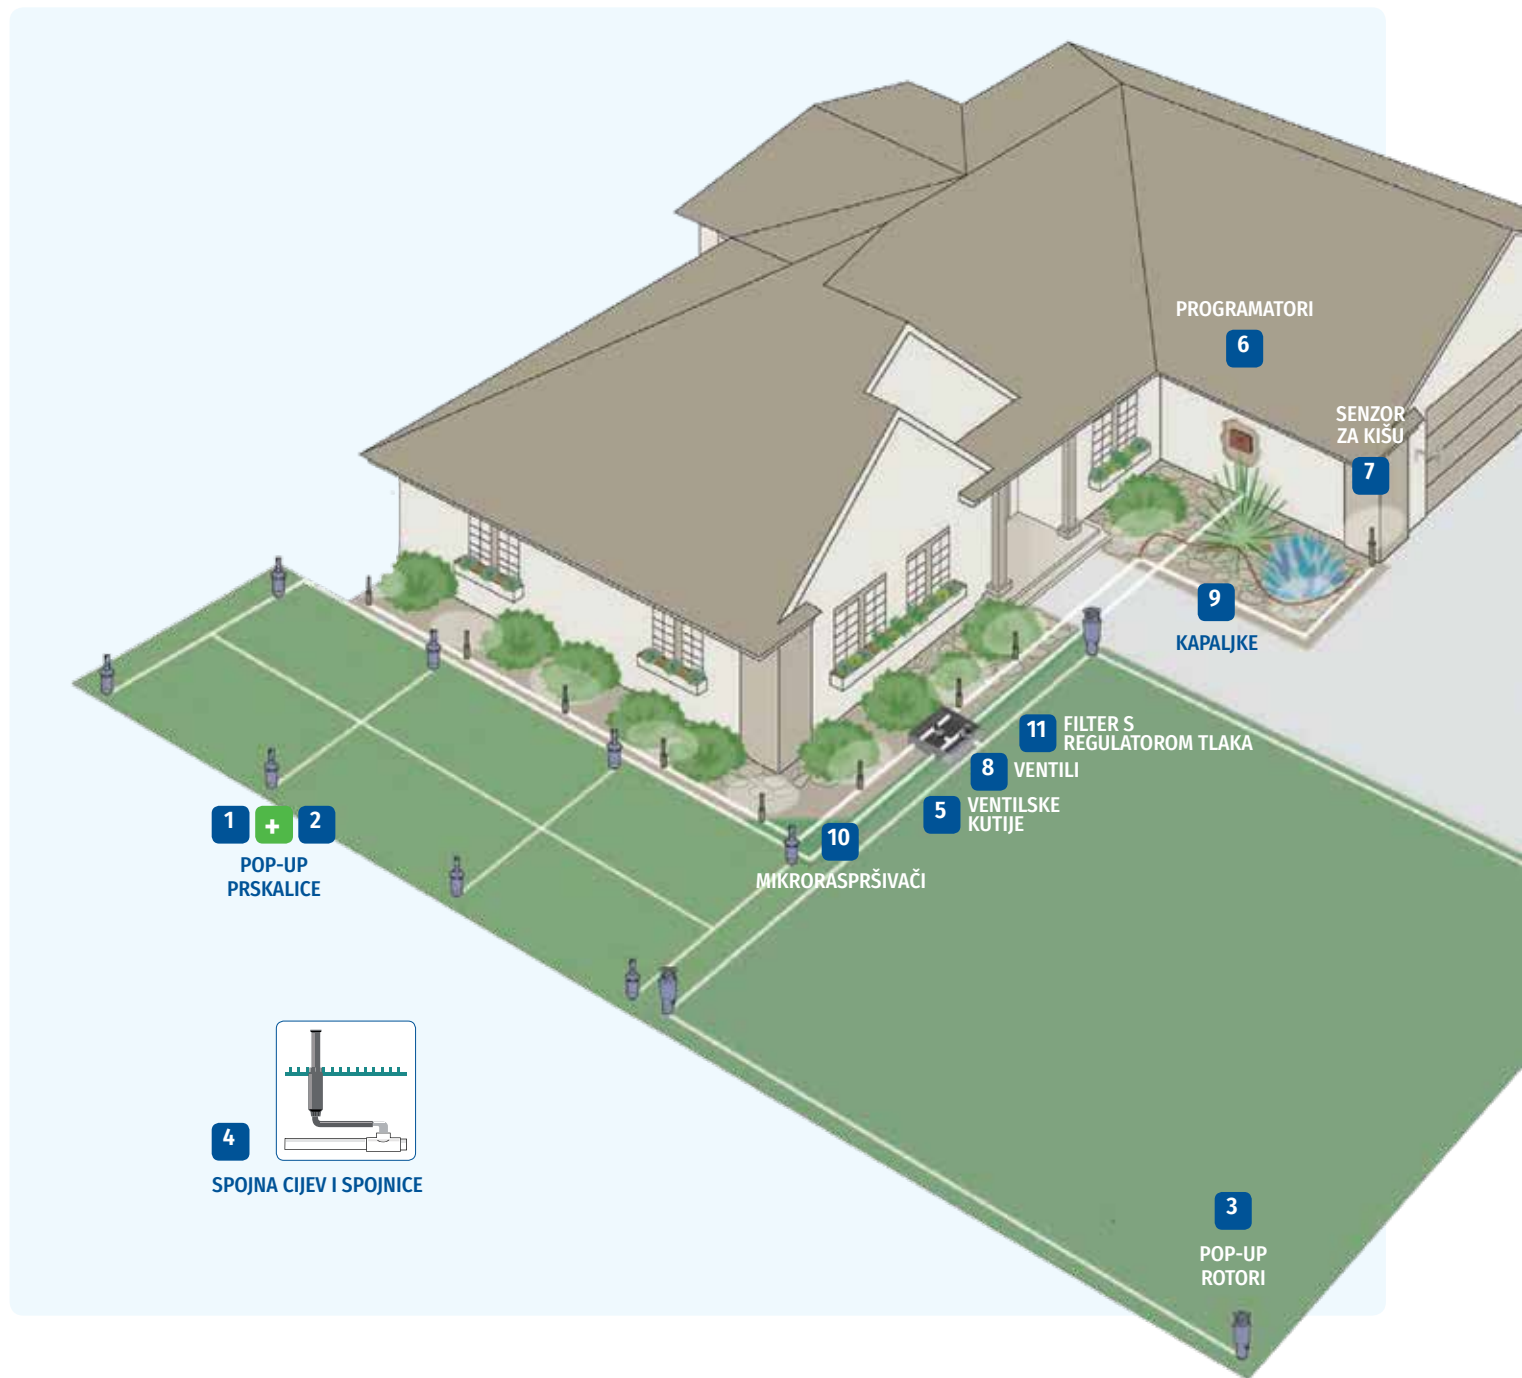

INA[®]AQUA

CJENIK 2020

Navodnjavanje
Vrtna rasvjeta
Urbanscape

POP-UP PRSKALICE

1 Uni-Spray ili 1800

 do 7,4 m

 od 0,07 do 0,91 m³/h

+ **2** Dizne za pop-up prskalice