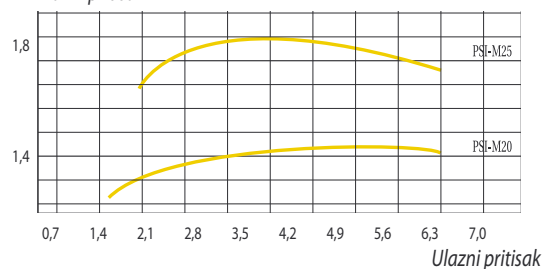

RADNI UČINCI

Izlazni pritisak